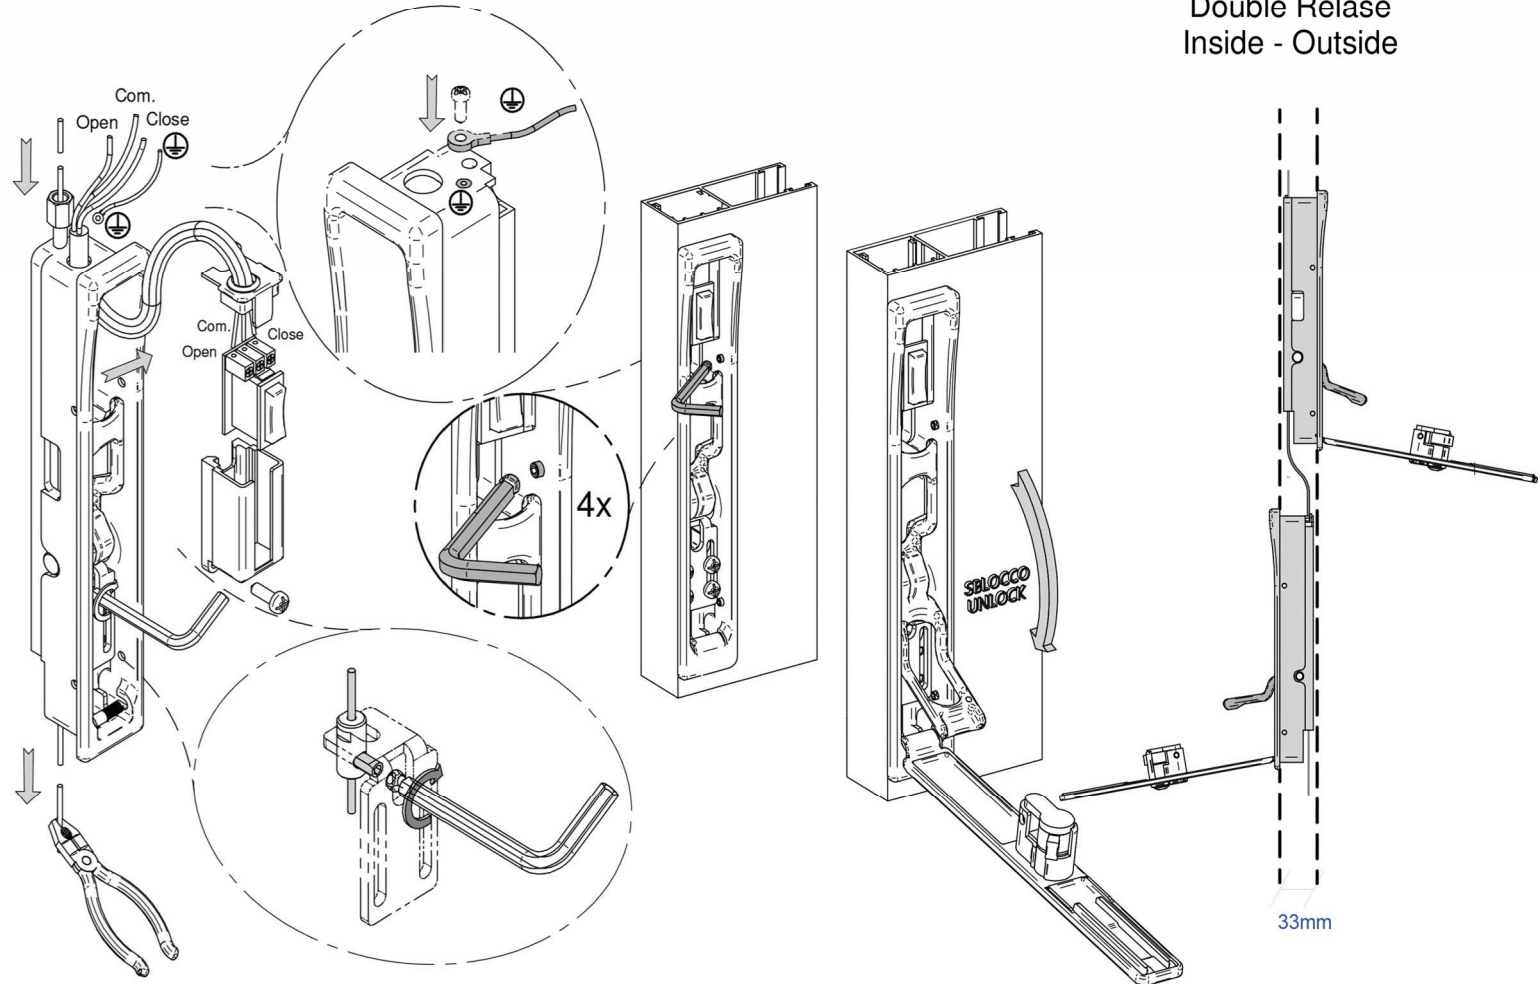

ART0507 Boîtier à clés débrayable
 SLIMBOX spécial commerce à
 encastrer

IT - Blindino da incasso con pulsantiera e leva di sblocco - Istruzioni sul lato interno
 FR - Boîtier sécurisé avec déblocage du frein et interrupteur - Instructions à l'intérieur
 EN - Security box with break release and push button - Instructions in the back side
 ES - Armario desbloqueo exterior del freno con pulsador -Instrucciones en el interior

Istruzioni
Instructions
Instructions
Instrucciones

Option:
 Double Release
 Inside - Outside